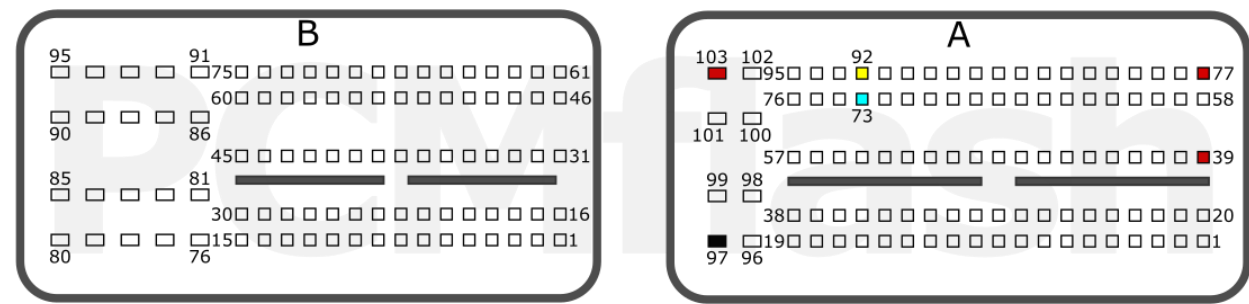

SH7254x

SH72543

+12V	T58: 5, 3, 15	CAN-L	T58: 41
GND	T58: 4	CAN-H	T58: 54

SH72546

+12V	A: 103, 77, 39	CAN-L	A: 73
GND	A: 97	CAN-H	A: 92

VOLVO

pcmflash.ru

v.1