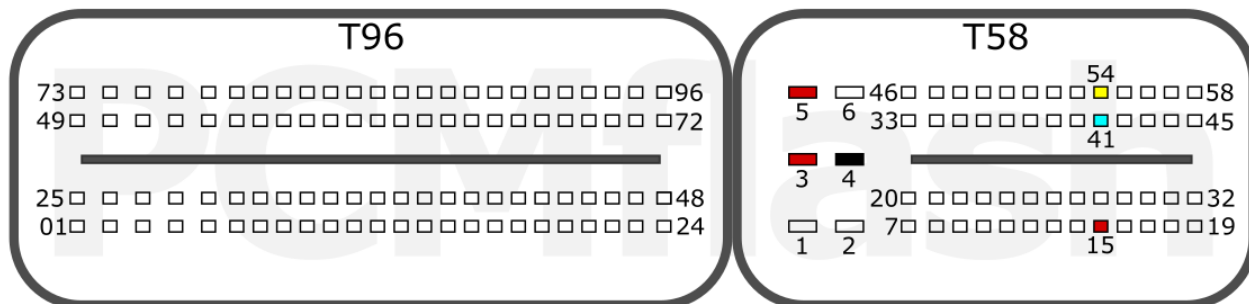

SH7254x

SH72543

+12V	T58: 5, 3, 15	CAN-L	T58: 41
GND	T58: 4	CAN-H	T58: 54

SH72546

+12V	A: 103, 77, 39	CAN-L	A: 73
GND	A: 97	CAN-H	A: 92

VOLVO

pcmflash.ru

v.1