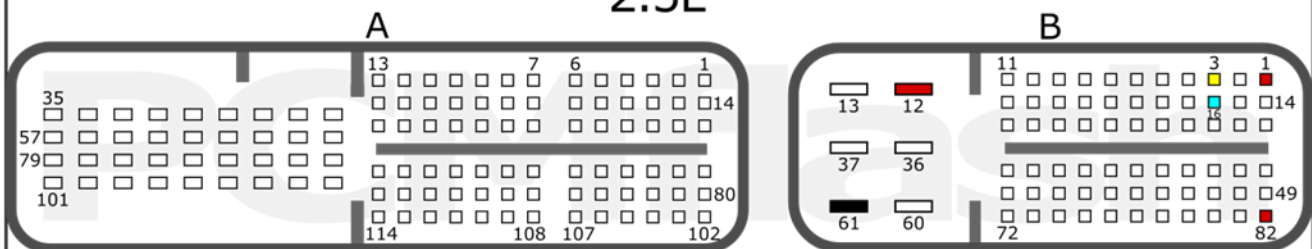

+12V	B: 116, 131, 186	CAN-L	B: 140
GND	B: 119	CAN-H	B: 129

2.5L