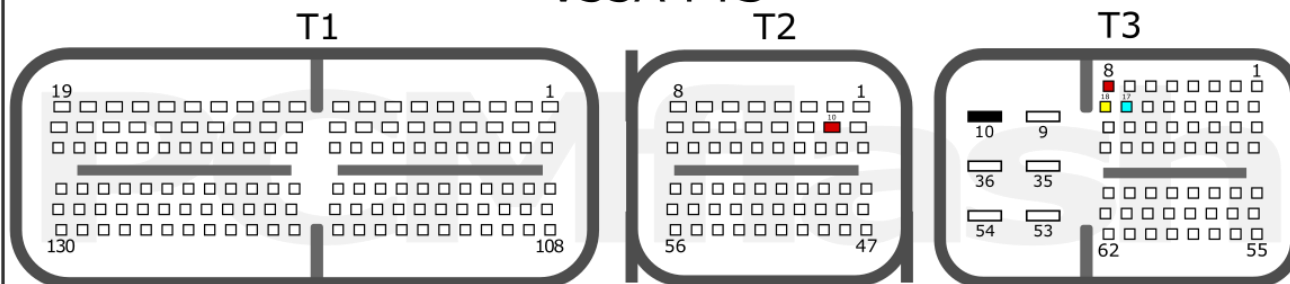

### V35A-FTS

|             |               |              |        |
|-------------|---------------|--------------|--------|
| <b>+12V</b> | T2: 10; T3: 8 | <b>CAN-L</b> | T3: 17 |
| <b>GND</b>  | T3: 10        | <b>CAN-H</b> | T3: 18 |