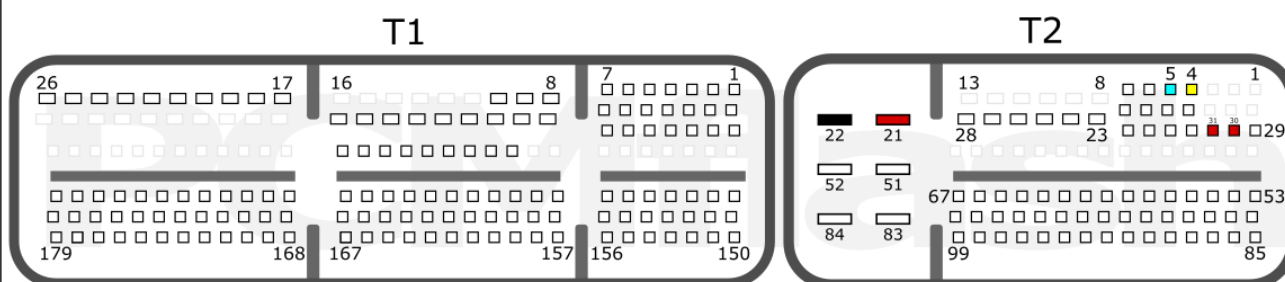

## M20A-FKS

|             |                |              |       |
|-------------|----------------|--------------|-------|
| <b>+12V</b> | T2: 21, 30, 31 | <b>CAN-L</b> | T2: 5 |
| <b>GND</b>  | T2: 22         | <b>CAN-H</b> | T2: 4 |